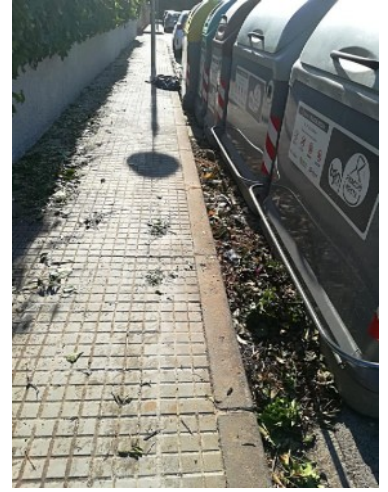

CARRER BAIX CAMP: sin acera a la derecha y a la izquierda la farola.

suerte tuvieron los que pasaban en ese momento, porque hacia unos meses había caído un pino y quedó un montículo que frenó el coche

8